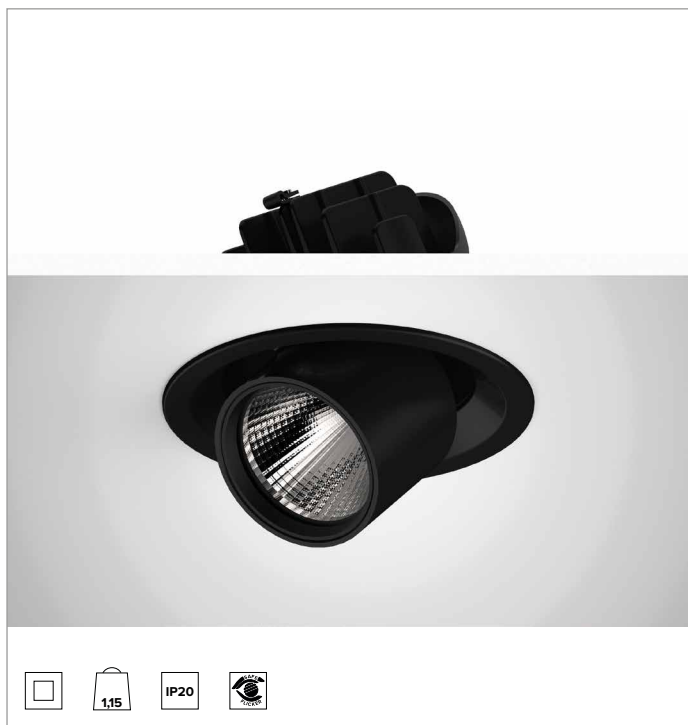

1T9186EL | CTEVO ESTRAIBILE 162

Proiettore estraibile orientabile da incasso a LED

		2700K	H(m)	D(m)	Emax(lx)
		Ra90		53°	
		Fixture Power	55W	1	0.99 7076
		Source Flux	6152lm	2	1.98 1769
		Fixture Flux	4876lm	3	2.97 786
		Efficacy	89lm/W	4	3.96 442
TS1320	Imax=1150cd/klm	Imax	7076cd	5	4.95 283

CCT nominale: 2700K

Durata utile (L80/B10): >50000h tq +25°C

CARATTERISTICHE ILLUMINOTECNICHE

WFL - ottica di precisione con anello cut off in silicone nero. Riflettore a sfaccettature convesse in alluminio anodizzato speculare e filtro olografico diffondente. UGR<19 (EN 12464-1).

Corpo e dissipatore in pressofusione di alluminio verniciato di colore nero. Sistema di rotazione a frizione su cerniera con orientabilità del prodotto sul piano verticale di -25°/+75° e di 355° su quello orizzontale con sistema di puntamento manuale. Versione trim con anello integrato nero.