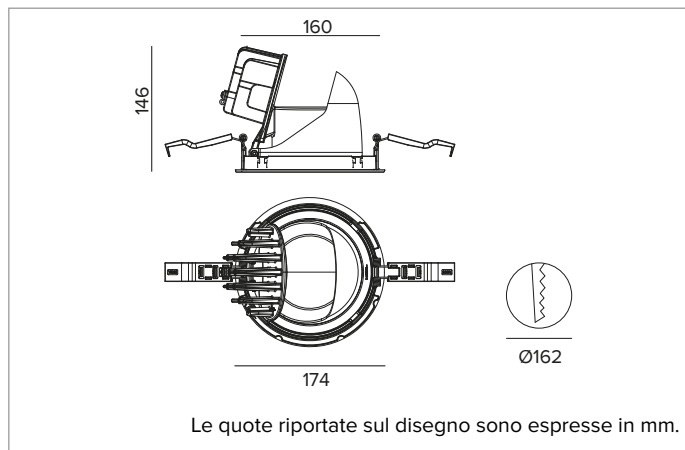

1T9186EL | CTEVO ESTRAIBILE 162

Proiettore estraibile orientabile da incasso a LED

		2700K	H(m)	D(m)	Emax(lx)
		Ra90		53°	
		Fixture Power	55W	1	0.99 7076
		Source Flux	6152lm	2	1.98 1769
		Fixture Flux	4876lm	3	2.97 786
		Efficacy	89lm/W	4	3.96 442
TS1320	Imax=1150cd/klm	Imax	7076cd	5	4.95 283

CCT nominale: 2700K

Durata utile (L80/B10): >50000h tq +25°C

CARATTERISTICHE ILLUMINOTECNICHE

WFL - ottica di precisione con anello cut off in silicone nero. Riflettore a sfaccettature convesse in alluminio anodizzato speculare e filtro olografico diffondente. UGR<19 (EN 12464-1).